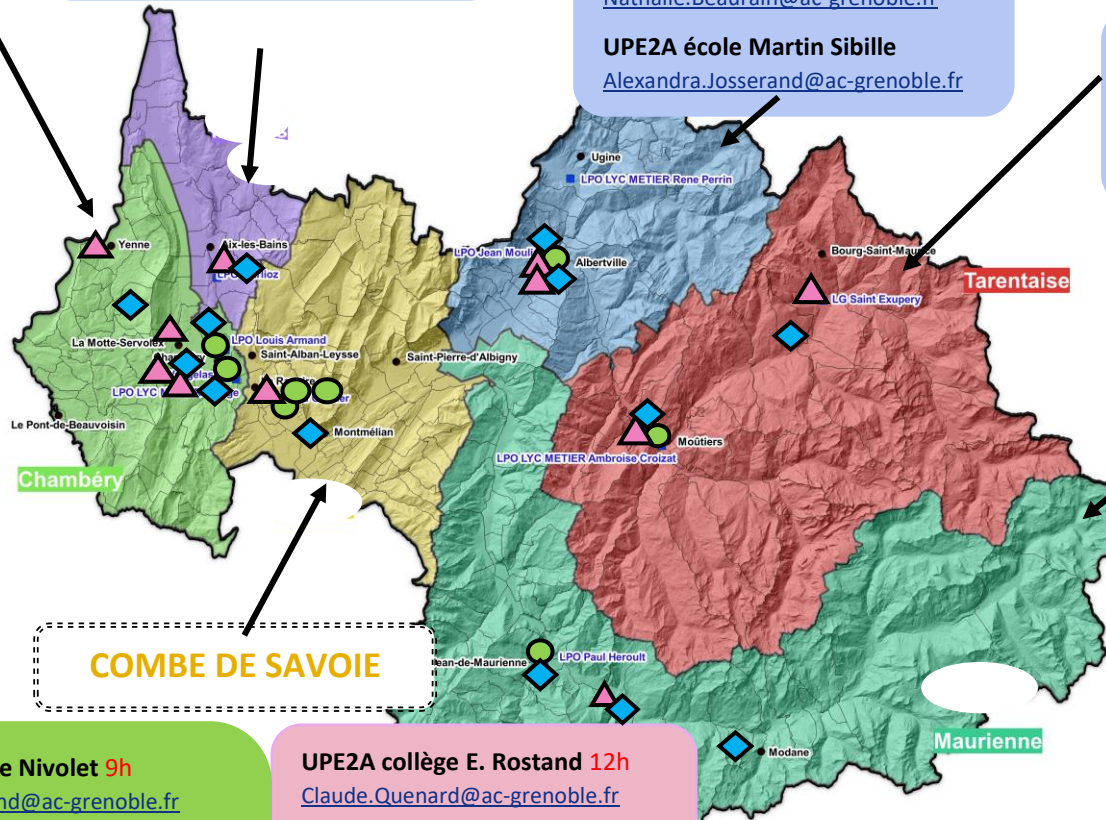

AIX-LES-BAINS

UPE2A Collège Garibaldi 12h
Gaëlle.Völker@ac-grenoble.fr

UPE2A école Le Sierroz
Christine.Dard@ac-grenoble.fr

COMBE DE SAVOIE

UPE2A collège E. Rostand 12h
Claude.Quenard@ac-grenoble.fr

Module temporaire Montmélian

UPE2A itinérante école J.Moulin,
Vincent.Creugny@ac-grenoble.fr

UPE2A itinérante Barby,
Karine.ceytre@ac-grenoble.fr

ALBERTVILLE

Module itinérant LP Albertville 5h
Romaric.Ladsous@ac-grenoble.fr

UPE2A collège Combe de Savoie 12h
Berengere.Soulier@ac-grenoble.fr

UPE2A collège Jean Moulin 12h
Brigitte.Bazin@ac-grenoble.fr

UPE2A itinérante école V. d. Roses
Nathalie.Beaurnain@ac-grenoble.fr

UPE2A école Martin Sibille
Alexandra.Josserand@ac-grenoble.fr

MOUTIERS TARENTEISE

Module temporaire LPO A Croizat
Ewa.Maciejewicz-Leroux@ac-grenoble.fr

UPE2A collège Jean Rostand 12h
Begona.Delgado@ac-grenoble.fr

Module temporaire Cité scolaire St Exupéry, B. St Maurice 1h

UPE2A école Darantasia, Moutiers
Emilie.Borlet@ac-grenoble.fr

UPE2A itinérante école P. Borionne,
Isabelle.Brugevin@ac-grenoble.fr

MAURIENNE

Module temporaire LP Paul Héroult, St J.-de-Maurienne

UPE2A Collège Paul Mougin 12h
Diane.Yahou@ac-grenoble.fr

UPE2A itinérante école A.Briand,
Fatima.Dufreney@ac-grenoble.fr

UPE2A école Jules Ferry, Modane,
Mathilde.Coussy@ac-grenoble.fr

LEGENDE

- temporaire
- LYCEES
- ▲ COLLEGES
- ECOLES